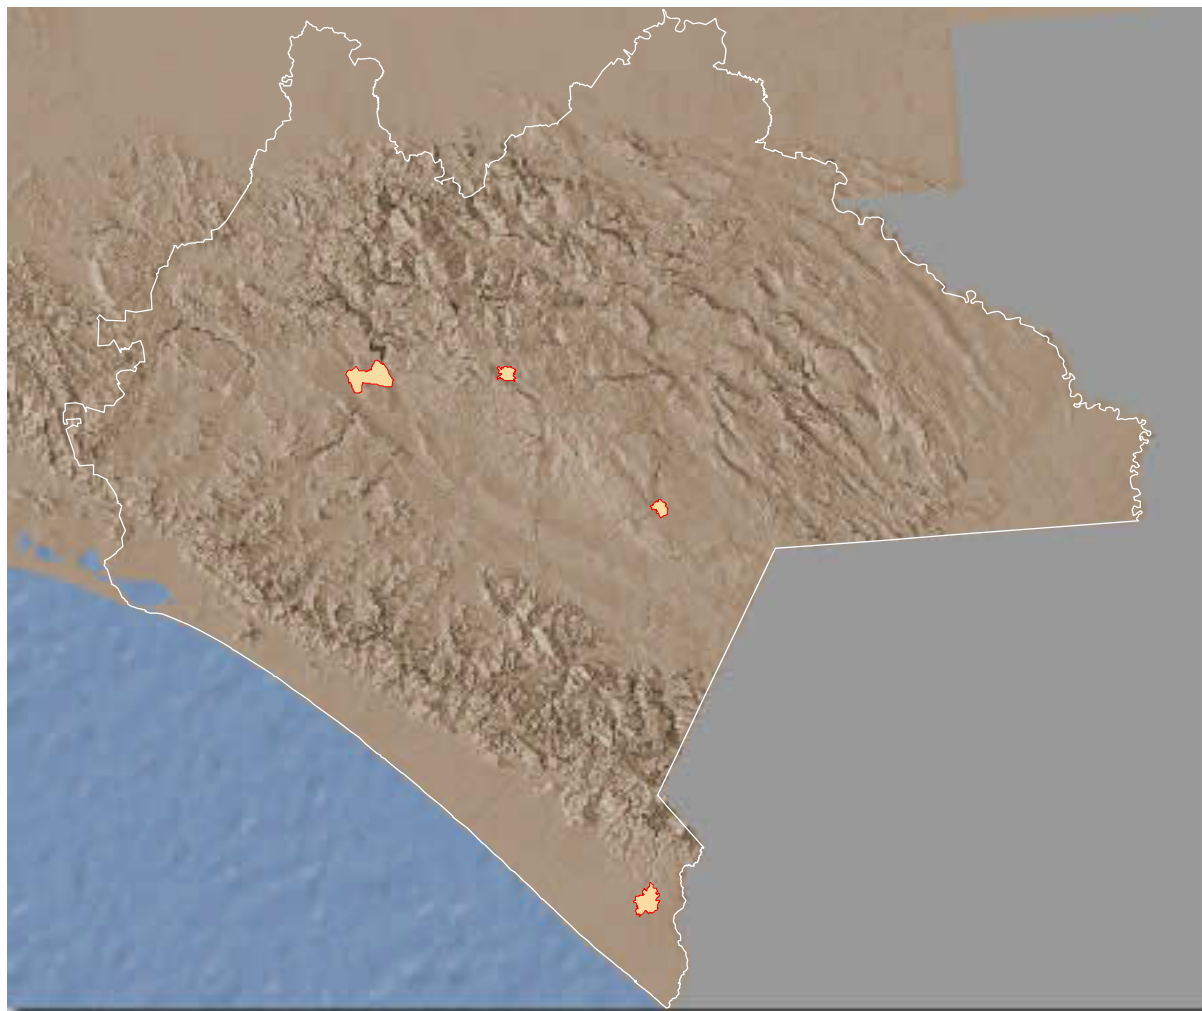

Chiapas

Localidades con población mayor a 50 000 hab.

Chiapas	
Capital:	Tuxtla Gutiérrez
Población total:	3 584 786 *
Total de viviendas:	693 557 *
<small>* INEGI. Censo de Población y Vivienda. 1995.</small>	

Comitán de Domínguez, Chis.

Latitud: 16° 15' 04"

Longitud: 92° 08' 03"

Altitud: 1 620 m

Población total: 62 292 *

Total de viviendas: 13 146 *

** INEGI. Censo de Población y Vivienda, 1995.*

San Cristóbal de las Casas, Chis.

Latitud: 16° 44' 12"

Longitud: 92° 38' 18"

Altitud: 1 940 m

Población total: 99 254 *

Total de viviendas: 20 596 *

** INEGI. Censo de Población y Vivienda, 1995.*

Tapachula de Córdoba y Ordoñez, Chis.

Latitud: 14° 54' 29"

Longitud: 92° 15' 38"

Altitud: 170 m

Población total: 163 253 *

Total de viviendas: 37 281 *

** INEGI. Censo de Población y Vivienda, 1995.*

Tuxtla Gutiérrez, Chis.

Latitud: 16° 45' 10"

Longitud: 93° 07' 00"